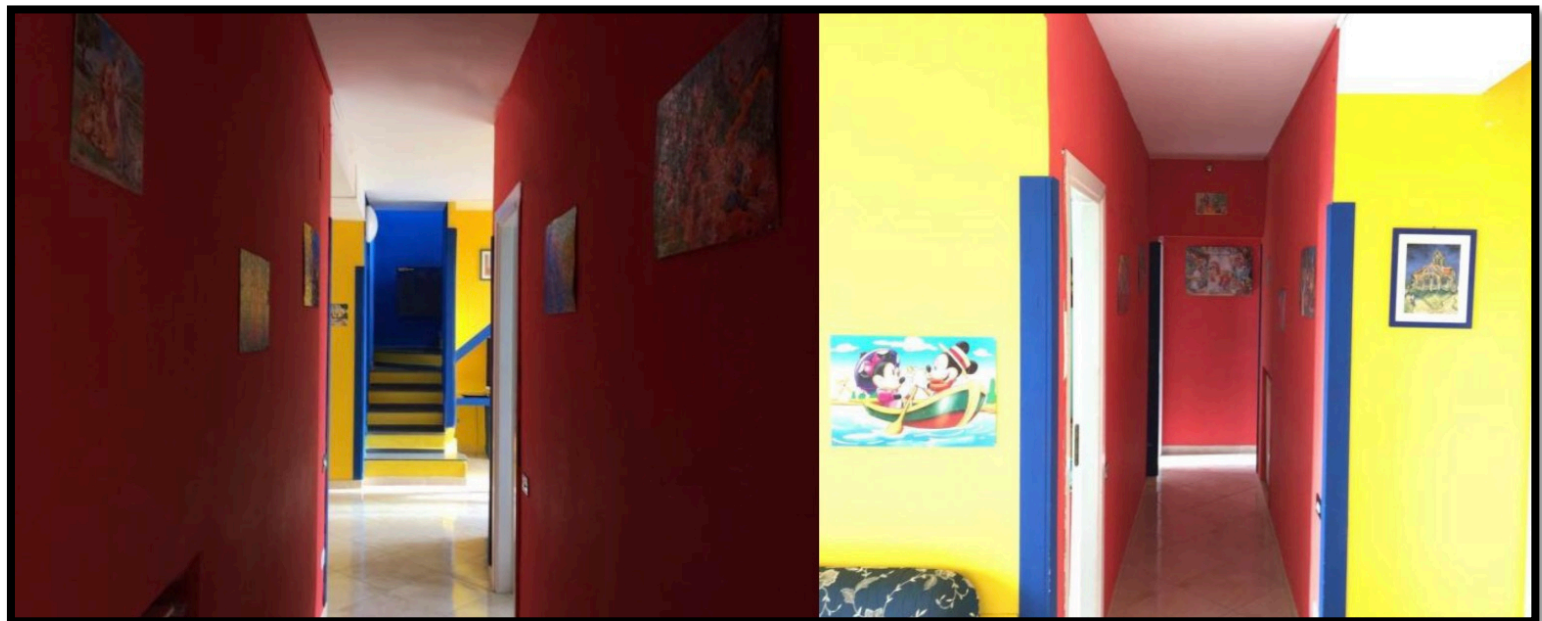

La Comunità “**L’Aquilotto**” è strutturata in modo da rendere accessibili ed usufruibili ai minori tutti gli spazi della struttura, in particolare si avrà cura di rispettare quanto previsto dalle normative vigenti in termini di spazio e arredo, ogni camera è provvista di letti, scrivanie per lo studio e sedie, armadi con spazi dedicati a ciascun ospite, libreria o spazi da utilizzare per le proprie cose, prediligeremo colori vivaci e allegri, sono presenti 2 bagni, un salone attrezzato con spazio TV e Computer, area libreria per conservare i libri scolastici e di lettura, divano e area per attività di gruppo, cucina spaziosa e abitabile, terrazzo con spazi per gioco all’aperto.

SPAZI INTERNI

UN SALONE ATTREZZATO con spazio TV, area libreria per conservare i libri scolastici e libri di narrativa, Dvd, giochi e console, divano e area per attività di gruppo.

La **STANZA CUCINA - SOGGIORNO**, il cui mobilio è stato completamente rinnovato solo pochi mesi fa, è spaziosa ed abitabile, con tavolo grande utilizzabile anche per laboratori o attività di gruppo.