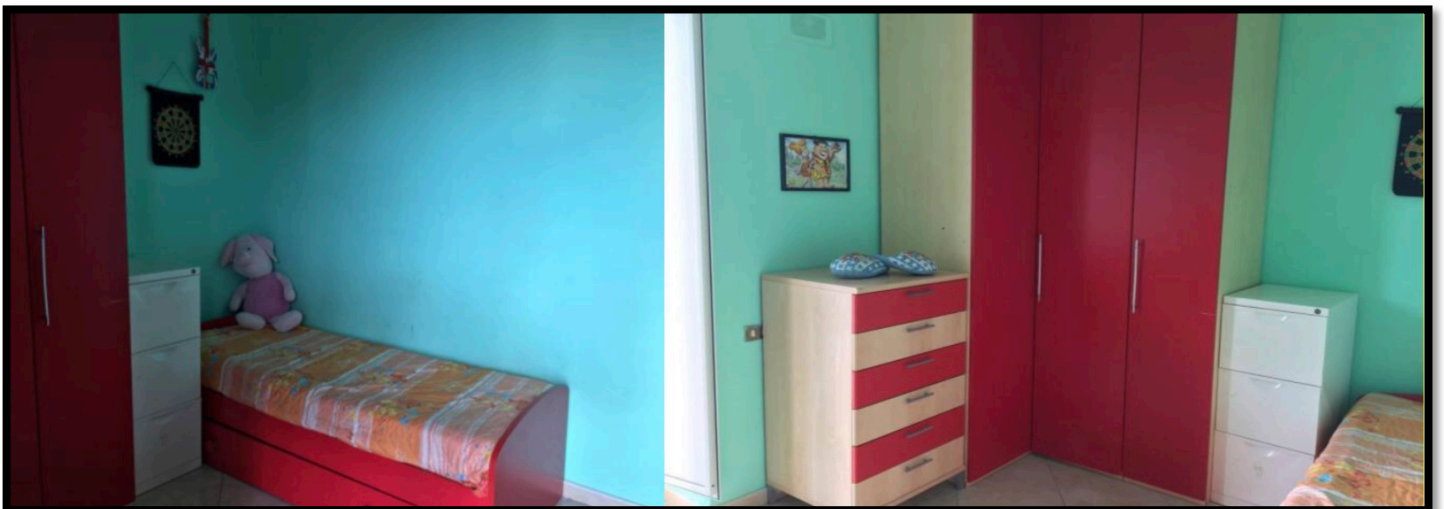

La Comunità “**L’Aquilotto**” è strutturata in modo da rendere accessibili ed usufruibili ai minori tutti gli spazi della struttura, in particolare si avrà cura di rispettare quanto previsto dalle normative vigenti in termini di spazio e arredo, ogni camera è provvista di letti, scrivanie per lo studio e sedie, armadi con spazi dedicati a ciascun ospite, libreria o spazi da utilizzare per le proprie cose, prediligeremo colori vivaci e allegri, sono presenti 2 bagni, un salone attrezzato con spazio TV e Computer, area libreria per conservare i libri scolastici e di lettura, divano e area per attività di gruppo, cucina spaziosa e abitabile, terrazzo con spazi per gioco all’aperto.

SPAZI INTERNI

UN SALONE ATTREZZATO con spazio TV, area libreria per conservare i libri scolastici e libri di narrativa, Dvd, giochi e console, divano e area per attività di gruppo.

La **STANZA CUCINA - SOGGIORNO**, il cui mobilio è stato completamente rinnovato solo pochi mesi fa, è spaziosa ed abitabile, con tavolo grande utilizzabile anche per laboratori o attività di gruppo.

2 sono le **STANZE DEDICATE AI RAGAZZI** ciascuna con 2 posti letto, attrezzate con letti, scrivania e sedie, armadi, cassettiere, libreria, mensole, i minori hanno personalizzato i loro spazi, ognuno di loro li ha resi vivi con simboli e foto delle loro passioni ed interessi.

Nella struttura sono presenti **2 BAGNI**, il primo è dotato di due lavabi, servizi igienici e cabina doccia, il secondo con un lavabo, servizi igienici ed altra cabina doccia, uno dei due bagni è destinato agli operatori.