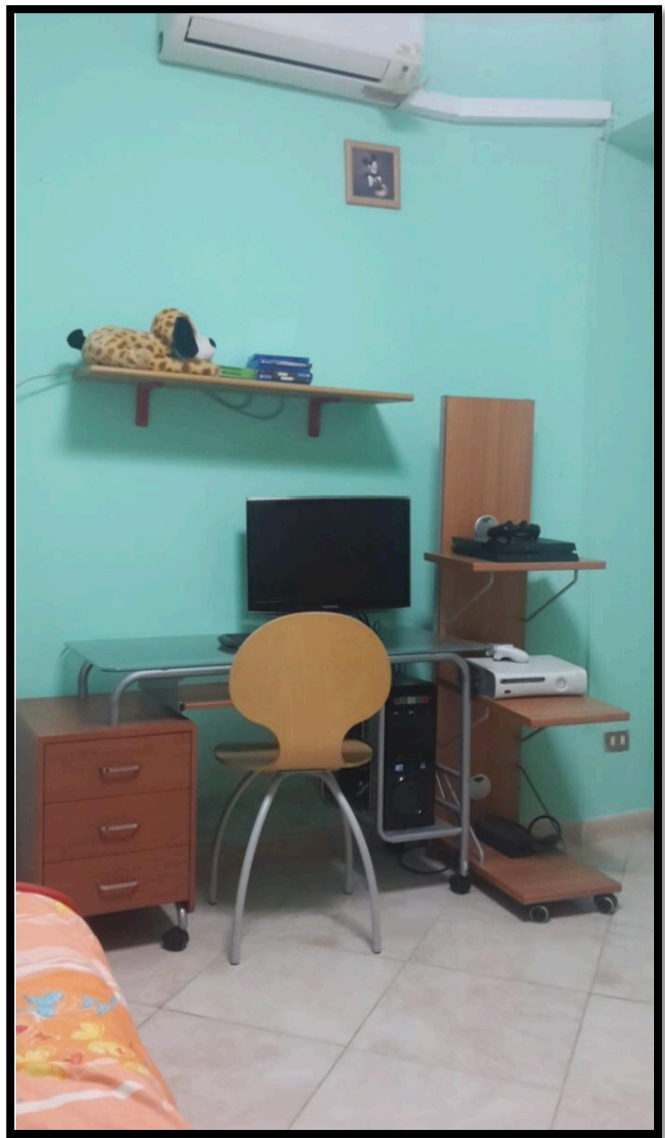

Nella struttura sono presenti **2 BAGNI**, il primo è dotato di due lavabi, servizi igienici e cabina doccia, il secondo con un lavabo, servizi igienici ed altra cabina doccia, uno dei due bagni è destinato agli operatori.